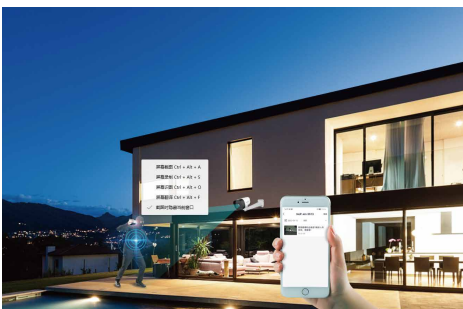

HDMI 支持 4K 输出，3840*2160 超清分辨率，画质清晰细腻，鼠标滚轮缩放画面，精确捕捉每一处细节。

产品特性

硬盘坏道隔离

专为视频监控设计的文件系统，可自动检测识别并跳过硬盘坏道，录像完整不丢帧，安全稳定可信赖。

AI 人形侦测

基于深度学习图像识别技术，内置 AI 人形侦测功能，有效过滤非人形目标，让报警推送精准高效。

通道云存储

支持 10TB 大容量硬盘接入，满足长周期录像存储需求。硬盘云端双保险，数据安全不丢失。

远程监控

支持手机 App 远程监控，浏览器无插件访问，即使身处异地也能快速查看实时画面及回放，接收报警提示，实时掌握异常动态。

产品规格

PoE 超清网络硬盘录像机	
视音频输入	
网络视频输入	4 路
网络视频输入分辨率	400 万
输入带宽	60Mbps
音频输入	1 路, RCA 接口 (电平: 2.0Vp-p, 阻抗: 10kΩ)
视音频输出	
HDMI 输出	1 路, 4K(3840×2160)/30Hz, 1920 × 1080/60Hz, 1280 × 1024/60Hz, 1280 × 720/60Hz
VGA 输出	1 路, 1920 × 1080/60Hz, 1280 × 1024/60Hz, 1280 × 720/60Hz HDMI/VGA 同源输出
输出带宽	60Mbps
音频输出	1 路, RCA 接口 (电平: 2.0Vp-p, 阻抗: 10kΩ)
视音频解码	
视频解码格式	H.265, H.264
音频解码格式	G.711A, G.711U
录像分辨率	400 万, 300 万, 1080P, 720P, D1
解码能力	4 路 1080P 30 帧
码流类型	视频流, 音视频流
录像管理	
录像模式	普通录像, 报警录像
回放模式	即时回放, 通道回放, 文件回放, 标签回放
同步回放	最高 4 路
备份方式	外接 USB 存储设备
网络管理	
网络接口	1 个, RJ-45 10/100 Mbps 自适应以太网口
网络协议	HTTP, HTTPS, WebSockets, TCP/IP, IPv4, RTSP, UDP, NTP, DHCP, DNS, DDNS
手机客户端	支持 iOS, 安卓
浏览器	无插件预览: Chrome, Edge, Opera, Safari