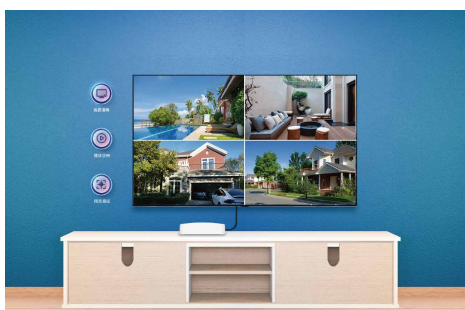

4K 输出

HDMI 支持 4K 输出，3840*2160 超清分辨率，画质清晰细腻，鼠标滚轮缩放画面，精确捕捉每一处细节。